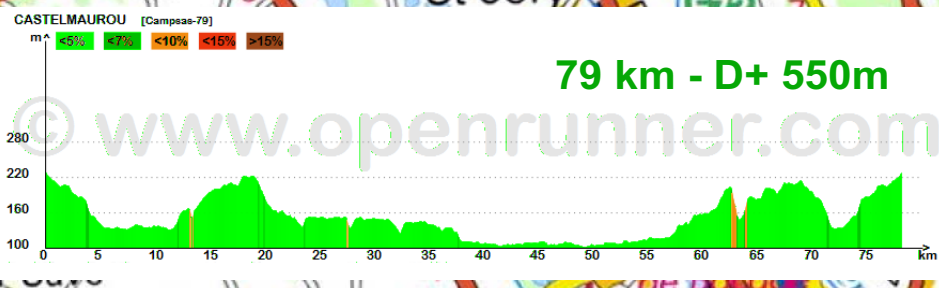

# Circuits de MONTBARTIER & CAMPSAS - VNO

Distances: 89 et 79 km - Dénivelé +/-: 650 et 550 m (env.)

**Montbartier**

**Campsas**

79 km

**Castelmauou**