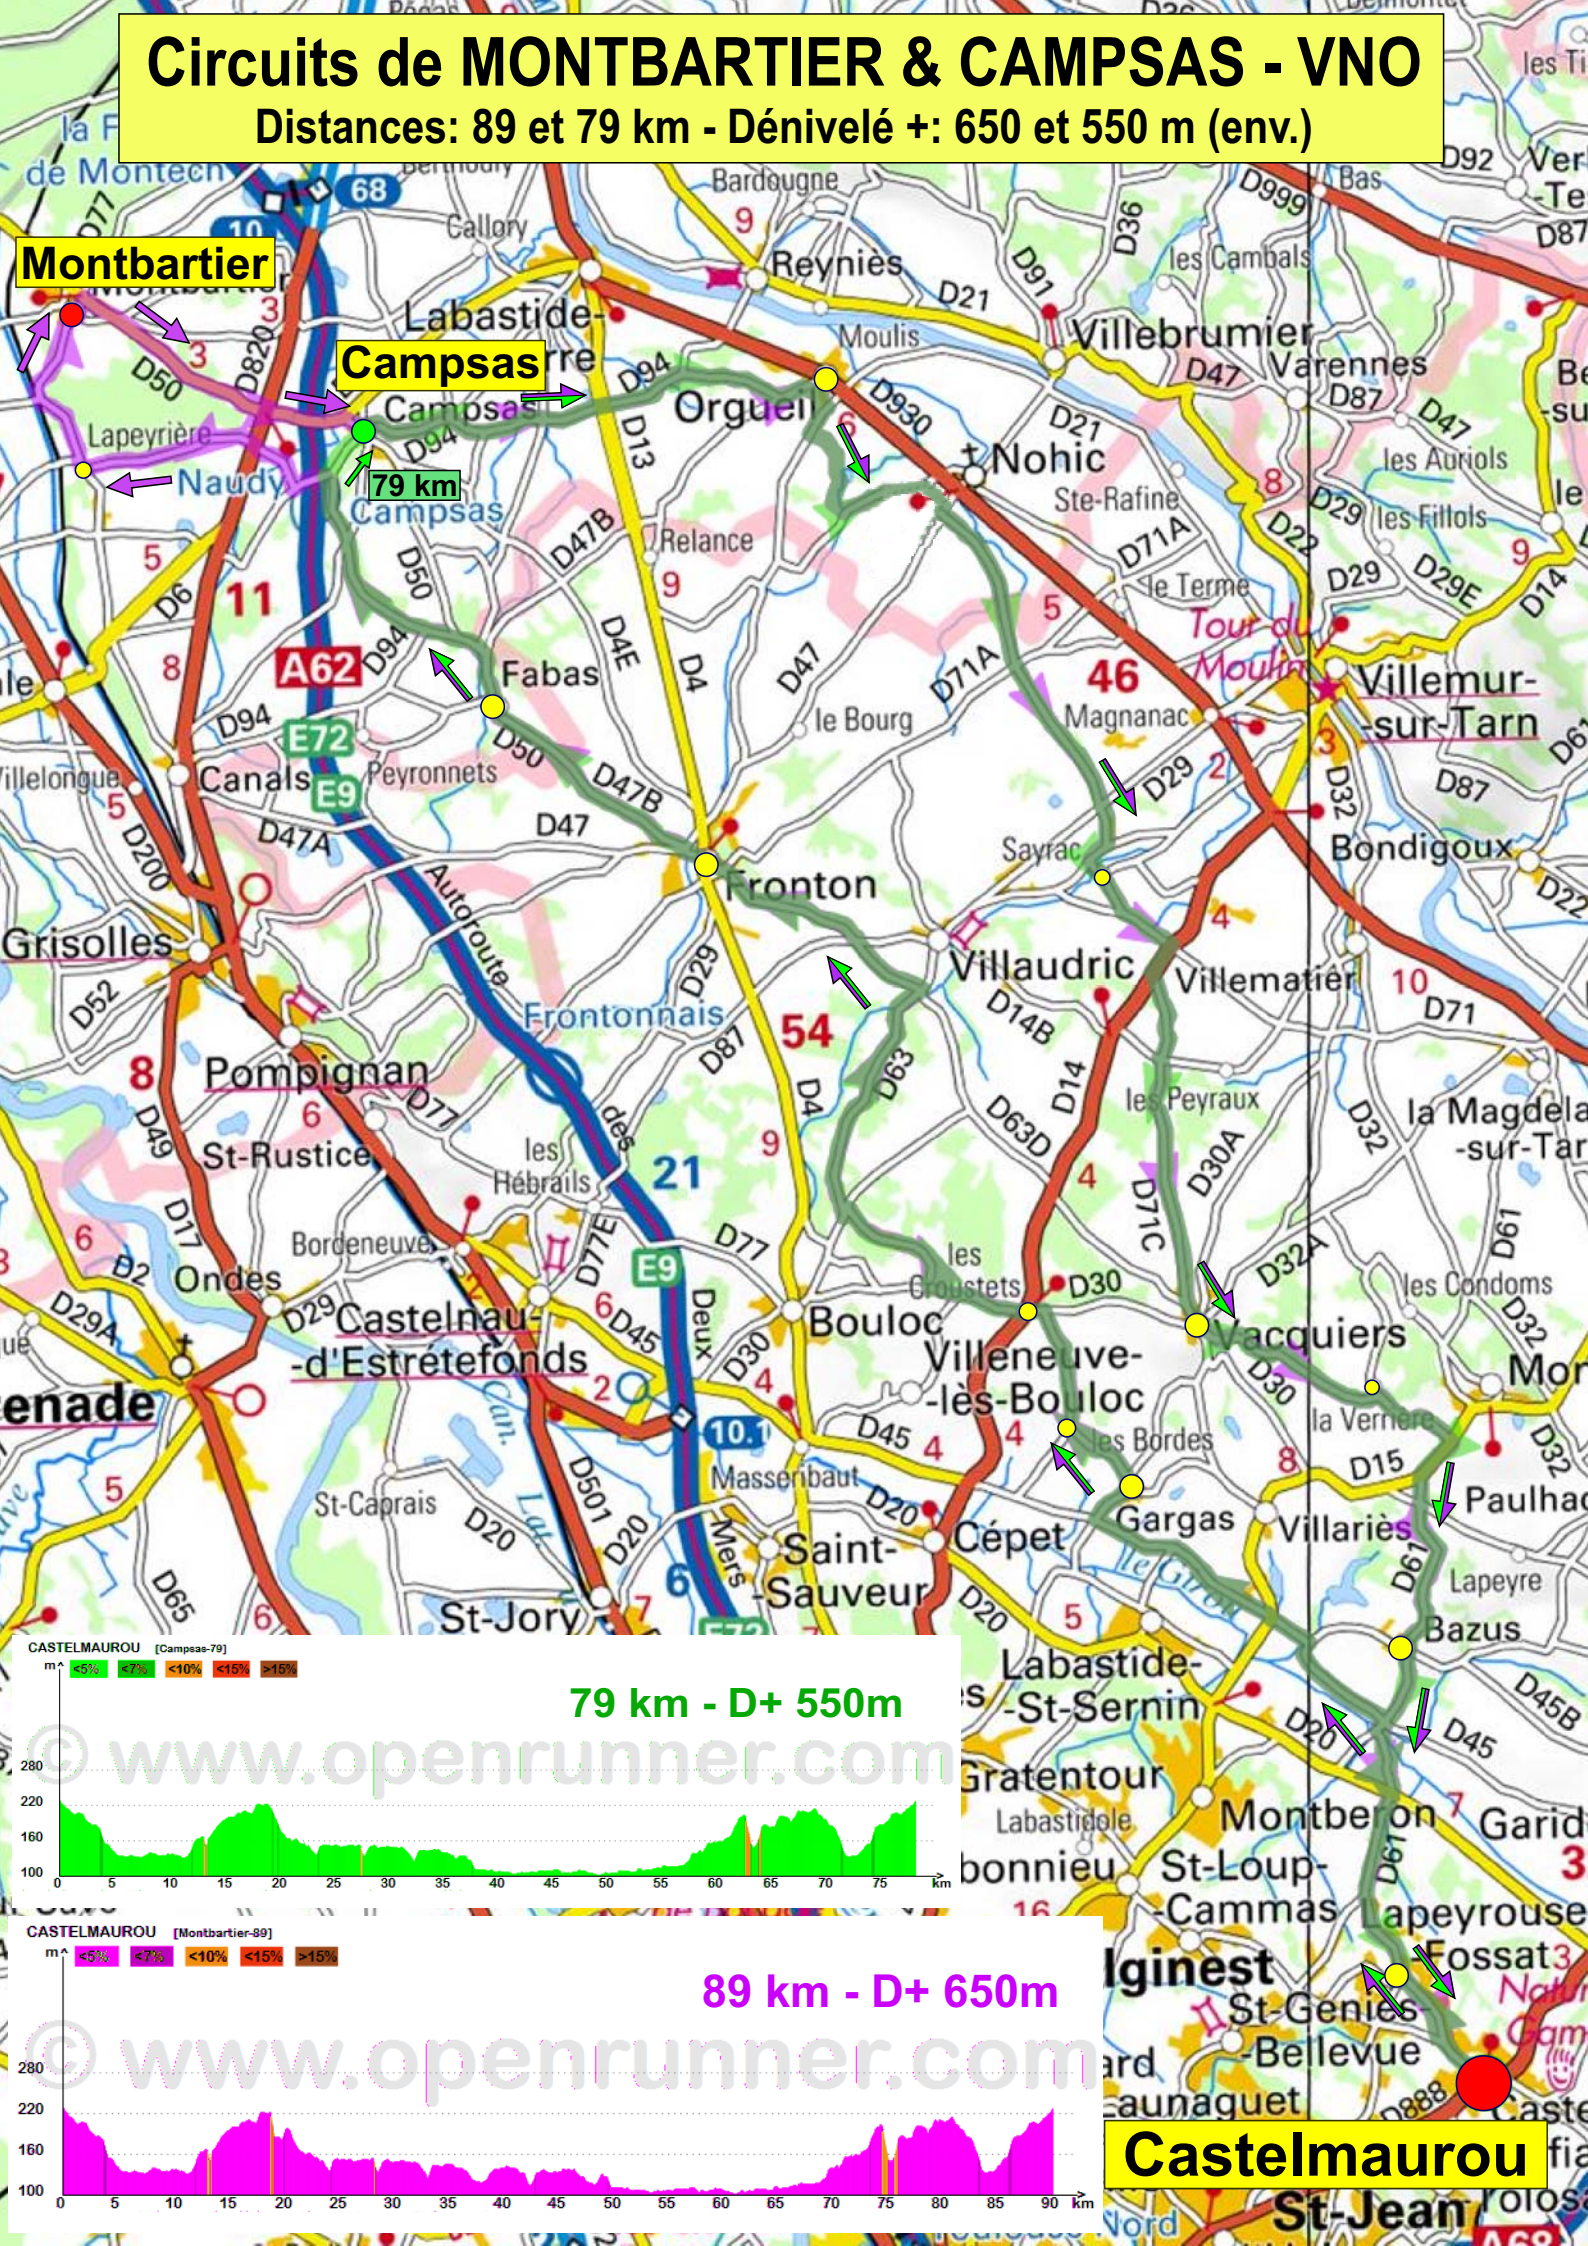

# Circuits de MONTBARTIER & CAMPSAS - VNO

Distances: 89 et 79 km - Dénivelé +/-: 650 et 550 m (env.)

**Montbartier**

**Campsas**

79 km

**Castelmauou**