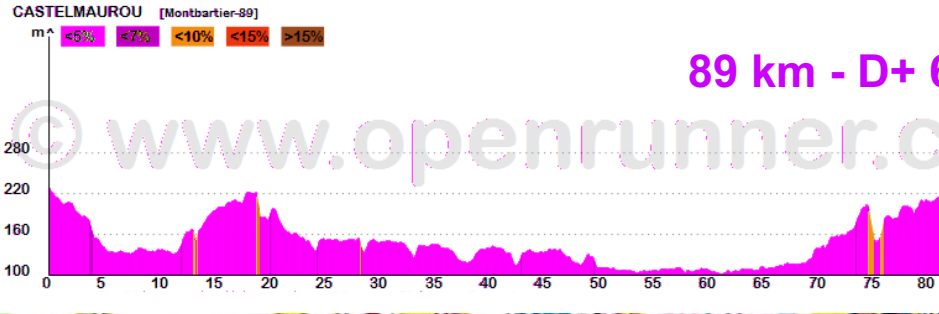

# Circuits de MONTBARTIER & CAMPSAS - VNO

Distances: 89 et 79 km - Dénivelé +/-: 650 et 550 m (env.)

**Montbartier**

**Campsas**

79 km

**Castelmauou**